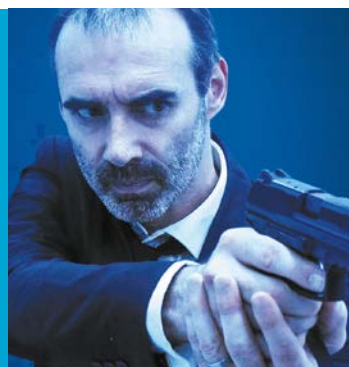

Nous proposons aux joueurs de venir s'amuser dans trois salles aux thèmes variés :

- **Escape Circus** : menez l'enquête dans un étrange cirque ancien au sein duquel se cache un imposteur.
- **Time Lab** : survivez à une invasion d'infectés dans un laboratoire futuriste. Vos décisions impacteront le déroulement de l'aventure !
- **Mission Tokyo** : empêchez une transaction avec des yakusa dans un quartier japonais en 2028.

LA FRANCHISE ESCAPE TIME

Escape Time, c'est 15 agences d'escape game réparties partout en France qui mettent en avant l'originalité de leurs salles (toutes les salles sont créées en interne et sont inédites).

Escape Time c'est aussi un gage de qualité. La franchise a été plusieurs fois primée aux Escape Games Awards — www.escapegameawards.fr (meilleur jeu, meilleur décor et meilleure enseigne) en 2019 et 2020.

Escape Time, c'est aussi un fil rouge qui relie toutes ses salles :

“ **Escape Time** est une agence de voyage temporel à la recherche de Vincent Lenoir, alias “*L'agent Alpha*”, un traître qu'il faut traquer à travers différents lieux et différentes époques. ”

Chaque salle dévoile un pan de l'histoire qui relie Vincent Lenoir à l'agence. Une application mobile gratuite est disponible pour ceux qui souhaitent découvrir des éléments de narration supplémentaires.

Le portail **Escape Time** : <https://escapetime.fr>

Chaîne YouTube : <https://www.youtube.com/channel/UCUqQ5Z6rwVFf2zO1rqCLurQ>